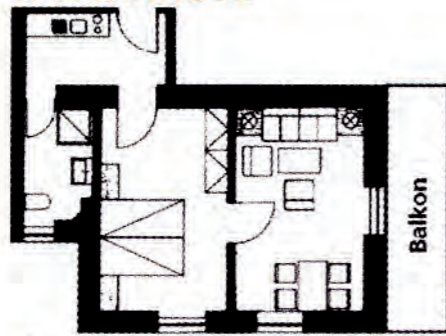

FÜR 2-4 PERSONEN | 48 M²

6. KLETTERROSE

FÜR 2-4 PERSONEN | 41 M²

4. PFINGSTROSE

FÜR 2 PERSONEN | 32 M²

7. KORNROSE

FÜR 2-4 PERSONEN | 48 M²

- Wellness am Privatstrand
 - Wohn-Schlafzimmer, Kochnische, Badezimmer, Balkon, Sat-TV
 - Hauseigener Park, Spielplatz und Badestrand, kostenloser Fahrradverleih
 - Auf Wunsch verwöhnen wir Sie mit einem tollen Frühstück zum Preis von € 13,- oder Sie buchen einzeln ein 4-Stern-Abendmenü im Schloss Leonstain zum Preis von € 32,-
 - Eine Runde Minigolf
 - Im Appartementpreis inbegriffen sind: Strom, Heizung, Bettwäsche, Sat-TV, Hand- und Badetücher, Tischwäsche, Kurtaxe, tägliche Reinigung.
 - Anzahlung pro Appartement: € 250,-
 - Preisbasis: Seerose = 4 Personen, alle anderen Appartements = 2 Personen, für jede weitere Person im Zusatzbett verrechnen wir € 10,- pro Tag
- Im Allgemeinen gelten die österreichischen Hotelvertragsbedingungen.