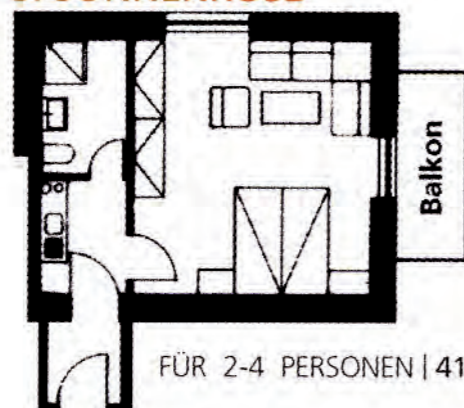

Unsere schönsten Blumen ...

1. SEEROSE

FÜR 2-6 PERSONEN | 60 M²

2. SCHNEEROSE

FÜR 2-4 PERSONEN | 41 M²

5. SONNENROSE

FÜR 2-4 PERSONEN | 41 M²

3. ALPENROSE

FÜR 2-4 PERSONEN | 48 M²

6. KLETTERROSE

FÜR 2-4 PERSONEN | 41 M²

4. PFINGSTROSE

FÜR 2 PERSONEN | 32 M²

7. KORNROSE

FÜR 2-4 PERSONEN | 48 M²

- Wellness am Privatstrand
 - Wohn-Schlafzimmer, Kochnische, Badezimmer, Balkon, Sat-TV
 - Hauseigener Park, Spielplatz und Badestrand, kostenloser Fahrradverleih
 - Auf Wunsch verwöhnen wir Sie mit einem tollen Frühstück zum Preis von € 13,- oder Sie buchen einzeln ein 4-Stern-Abendmenü im Schloss Leonstain zum Preis von € 32,-
 - Eine Runde Minigolf
 - Im Appartementpreis inbegriffen sind: Strom, Heizung, Bettwäsche, Sat-TV, Hand- und Badetücher, Tischwäsche, Kurtaxe, tägliche Reinigung.
 - Anzahlung pro Appartement: € 250,-
 - Preisbasis: Seerose = 4 Personen, alle anderen Appartements = 2 Personen, für jede weitere Person im Zusatzbett verrechnen wir € 10,- pro Tag
- Im Allgemeinen gelten die österreichischen Hotelvertragsbedingungen.