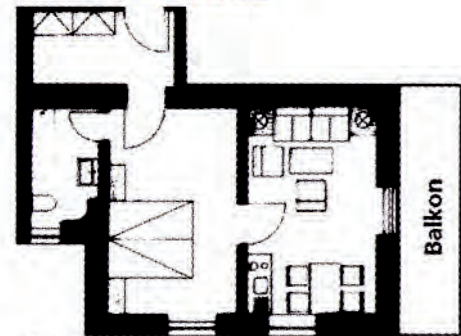

Unsere schönsten Blumen ...

1. SEEROSE

FÜR 2-6 PERSONEN | 60 M²

2. SCHNEEROSE

FÜR 2-4 PERSONEN | 41 M²

5. SONNENROSE

FÜR 2-4 PERSONEN | 41 M²

3. ALPENROSE

FÜR 2-4 PERSONEN | 48 M²

6. KLETTERROSE

FÜR 2-4 PERSONEN | 41 M²

4. PFINGSTROSE

FÜR 2 PERSONEN | 32 M²

7. KORNROSE

FÜR 2-4 PERSONEN | 48 M²

- Wellness am Privatstrand
 - Wohn-Schlafzimmer, Kochnische, Badezimmer, Balkon, Sat-TV
 - Hauseigener Park, Spielplatz und Badestrand, kostenloser Fahrradverleih
 - Auf Wunsch verwöhnen wir Sie mit einem tollen Frühstück zum Preis von € 13,- oder Sie buchen einzeln ein 4-Stern-Abendmenü im Schloss Leonstain zum Preis von € 32,-
 - Eine Runde Minigolf
 - Im Appartementpreis inbegriffen sind: Strom, Heizung, Bettwäsche, Sat-TV, Hand- und Badetücher, Tischwäsche, Kurtaxe, tägliche Reinigung.
 - Anzahlung pro Appartement: € 250,-
 - Preisbasis: Seerose = 4 Personen, alle anderen Appartements = 2 Personen, für jede weitere Person im Zusatzbett verrechnen wir € 10,- pro Tag
- Im Allgemeinen gelten die österreichischen Hotelvertragsbedingungen.