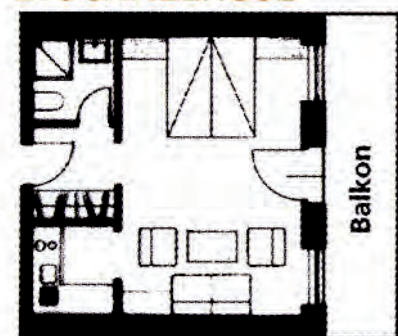

2. SCHNEEROSE

FÜR 2-4 PERSONEN | 41 M²