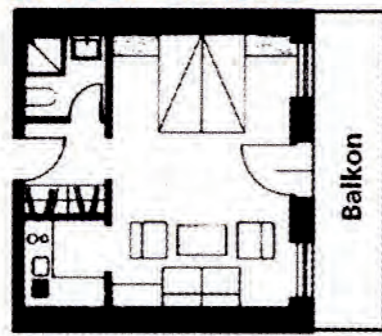

Unsere schönsten Blumen ...

1. SEEROSE

FÜR 2-6 PERSONEN | 60 M²

2. SCHNEEROSE

FÜR 2-4 PERSONEN | 41 M²

5. SONNENROSE

FÜR 2-4 PERSONEN | 41 M²

3. ALPENROSE

FÜR 2-4 PERSONEN | 48 M²

6. KLETTERROSE

FÜR 2-4 PERSONEN | 41 M²

4. PFINGSTROSE

FÜR 2 PERSONEN | 32 M²

7. KORNROSE

FÜR 2-4 PERSONEN | 48 M²

- Wellness am Privatstrand
 - Wohn-Schlafzimmer, Kochnische, Badezimmer, Balkon, Sat-TV
 - Hauseigener Park, Spielplatz und Badestrand, kostenloser Fahrradverleih
 - Auf Wunsch verwöhnen wir Sie mit einem tollen Frühstück zum Preis von € 13,- oder Sie buchen einzeln ein 4-Stern-Abendmenü im Schloss Leonstain zum Preis von € 32,-
 - Eine Runde Minigolf
 - Im Appartementpreis inbegriffen sind: Strom, Heizung, Bettwäsche, Sat-TV, Hand- und Badetücher, Tischwäsche, Kurtaxe, tägliche Reinigung.
 - Anzahlung pro Appartement: € 250,-
 - Preisbasis: Seerose = 4 Personen, alle anderen Appartements = 2 Personen, für jede weitere Person im Zusatzbett verrechnen wir € 10,- pro Tag
- Im Allgemeinen gelten die österreichischen Hotelvertragsbedingungen.