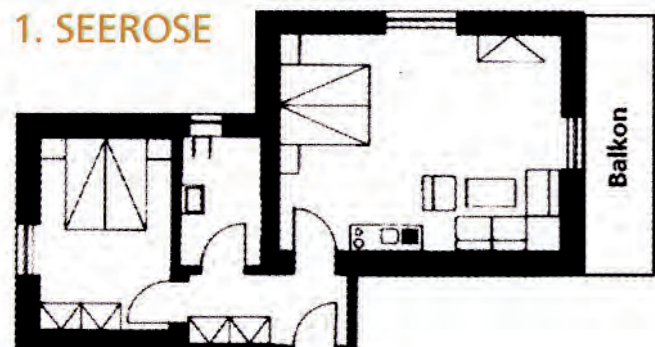

Unsere schönsten Blumen ...

1. SEEROSE

FÜR 2-6 PERSONEN | 60 M²

2. SCHNEEROSE

FÜR 2-4 PERSONEN | 41 M²

5. SONNENROSE

FÜR 2-4 PERSONEN | 41 M²

3. ALPENROSE

FÜR 2-4 PERSONEN | 48 M²

6. KLETTERROSE

FÜR 2-4 PERSONEN | 41 M²

4. PFINGSTROSE

FÜR 2 PERSONEN | 32 M²

7. KORNROSE

FÜR 2-4 PERSONEN | 48 M²

- Wellness am Privatstrand
 - Wohn-Schlafzimmer, Kochnische, Badezimmer, Balkon, Sat-TV
 - Hauseigener Park, Spielplatz und Badestrand, kostenloser Fahrradverleih
 - Auf Wunsch verwöhnen wir Sie mit einem tollen Frühstück zum Preis von € 13,- oder Sie buchen einzeln ein 4-Stern-Abendmenü im Schloss Leonstain zum Preis von € 32,-
 - Eine Runde Minigolf
 - Im Appartementpreis inbegriffen sind: Strom, Heizung, Bettwäsche, Sat-TV, Hand- und Badetücher, Tischwäsche, Kurtaxe, tägliche Reinigung.
 - Anzahlung pro Appartement: € 250,-
 - Preisbasis: Seerose = 4 Personen, alle anderen Appartements = 2 Personen, für jede weitere Person im Zusatzbett verrechnen wir € 10,- pro Tag
- Im Allgemeinen gelten die österreichischen Hotelvertragsbedingungen.